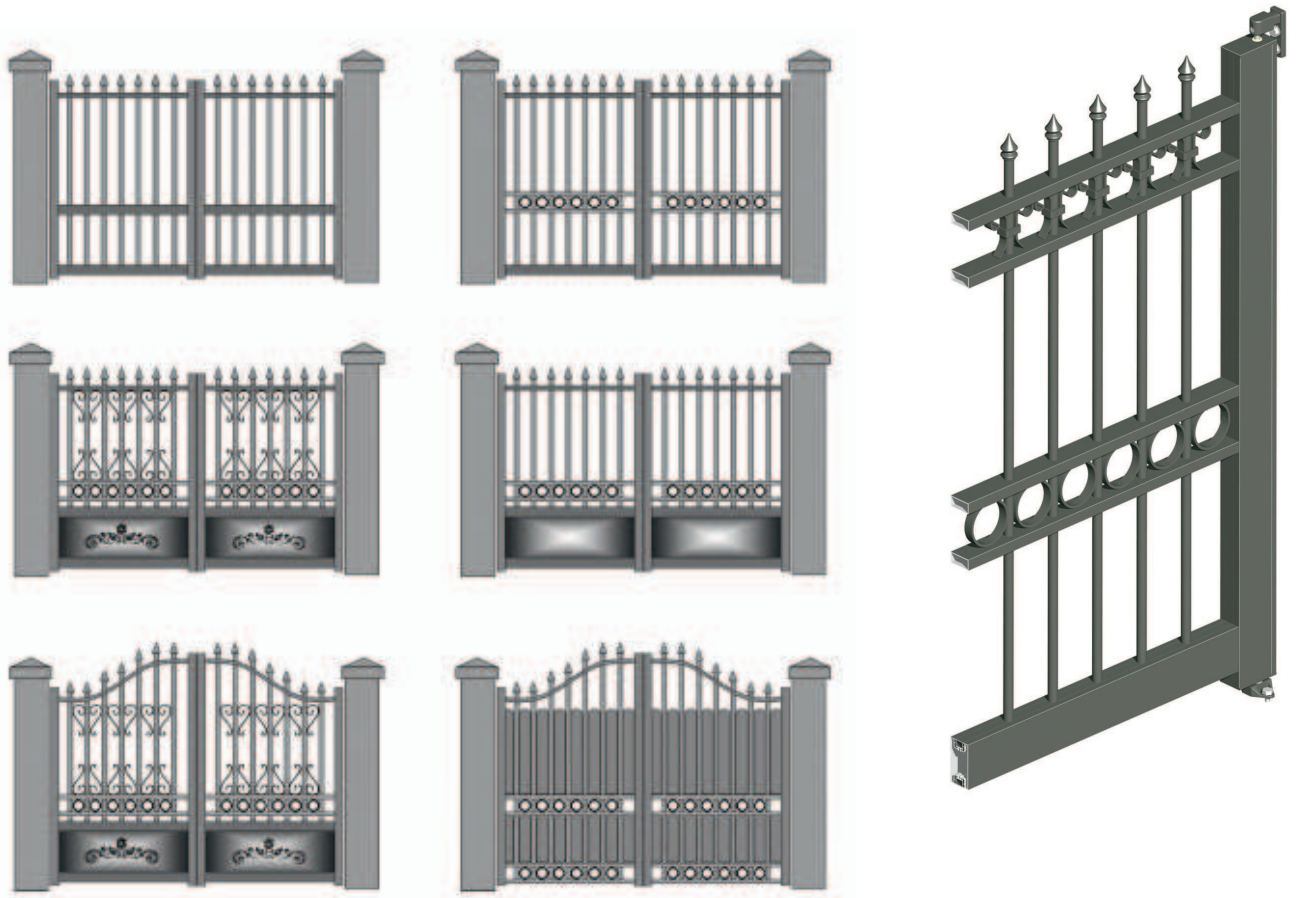

FER FORGÉ FERRO FORGIATO

Modèles traditionnel / Modelli tradizionale