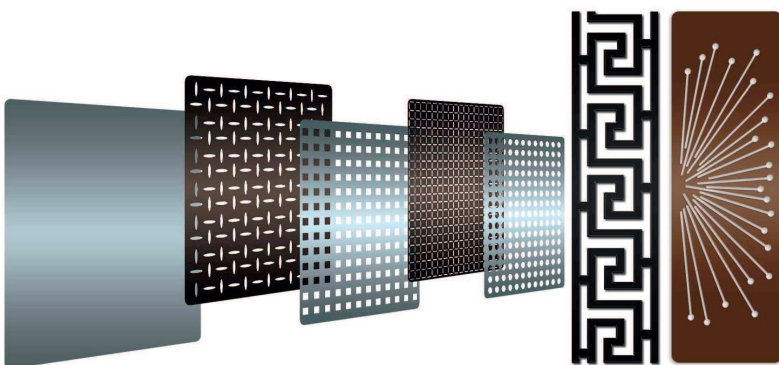

Prisma

Capri

Magnet

Fluence

Votre propre modèle.
Il tuo modello.

Praktik

Profil Supreme

Profil Blind

Profil Prisma

Profil Rund

*Portail, portillons
& clôtures*

Remplie avec de l'étain plein, perforée ou éléments fondeur.

Les portails battants / battente

Modèles
Modelli

Les portails coulissants / scorrevole